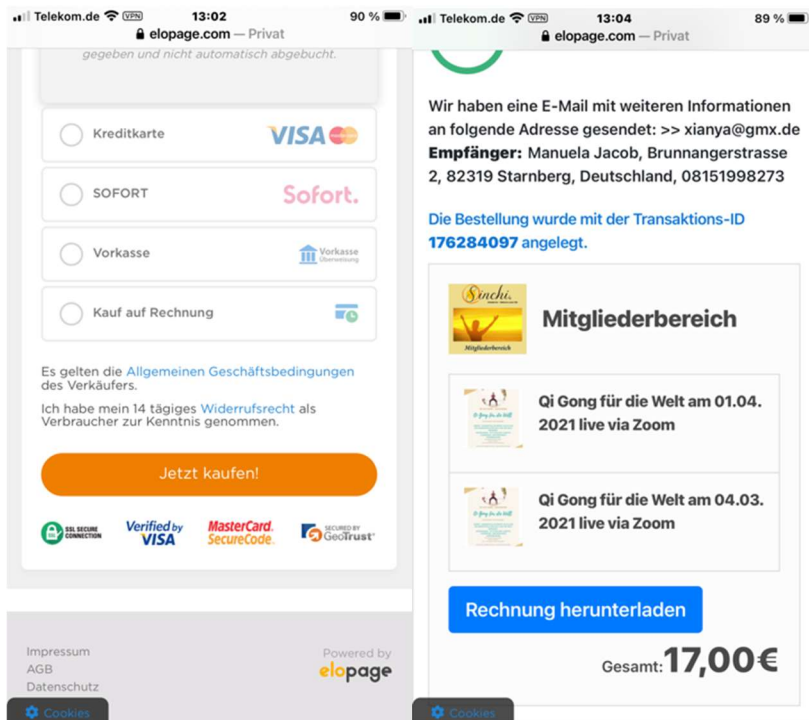

Dann kommt eine Mail direkt ins Email- Postfach und auf weiter drücken